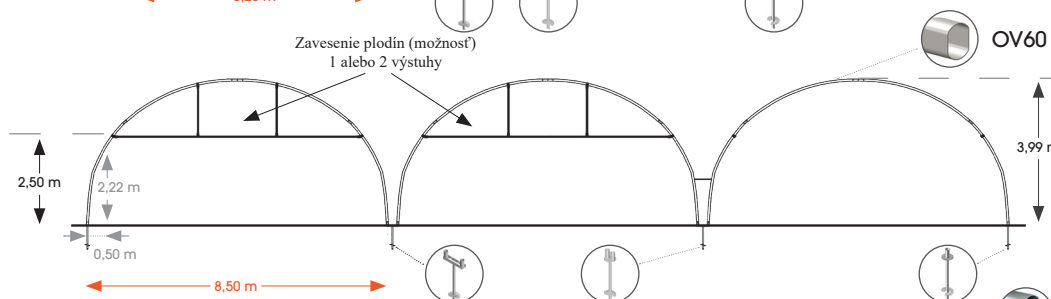

> Tunel 8,50 m (na objednávku)