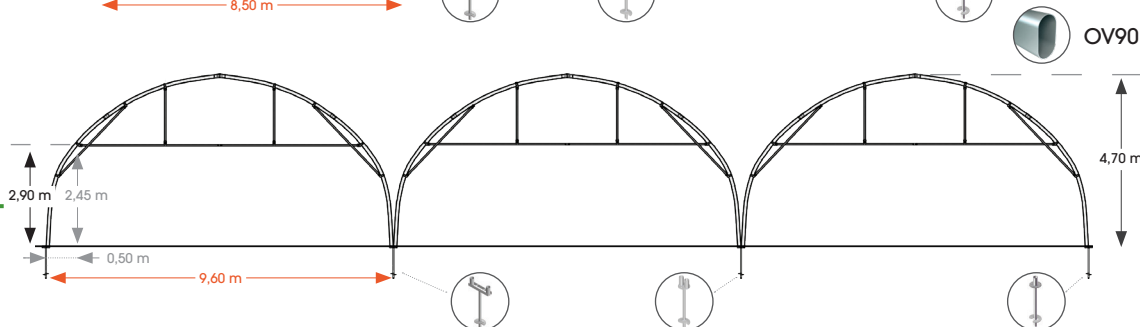

> Tunel 9,60 m

Distribútor: Schetelig CE s.r.o.
Šaľa - Dlhá nad Váhom 440
Dlhá nad Váhom 927 05

+421 31 / 788 47 11
+421 31 / 788 47 12
+421 915 832 308
info@schetelig.sk

SCHETELIG
CREATING GROWTH