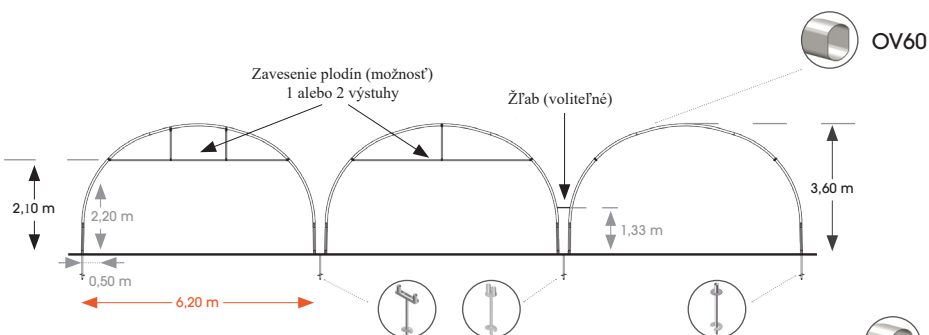

> Tunel 6,20 m